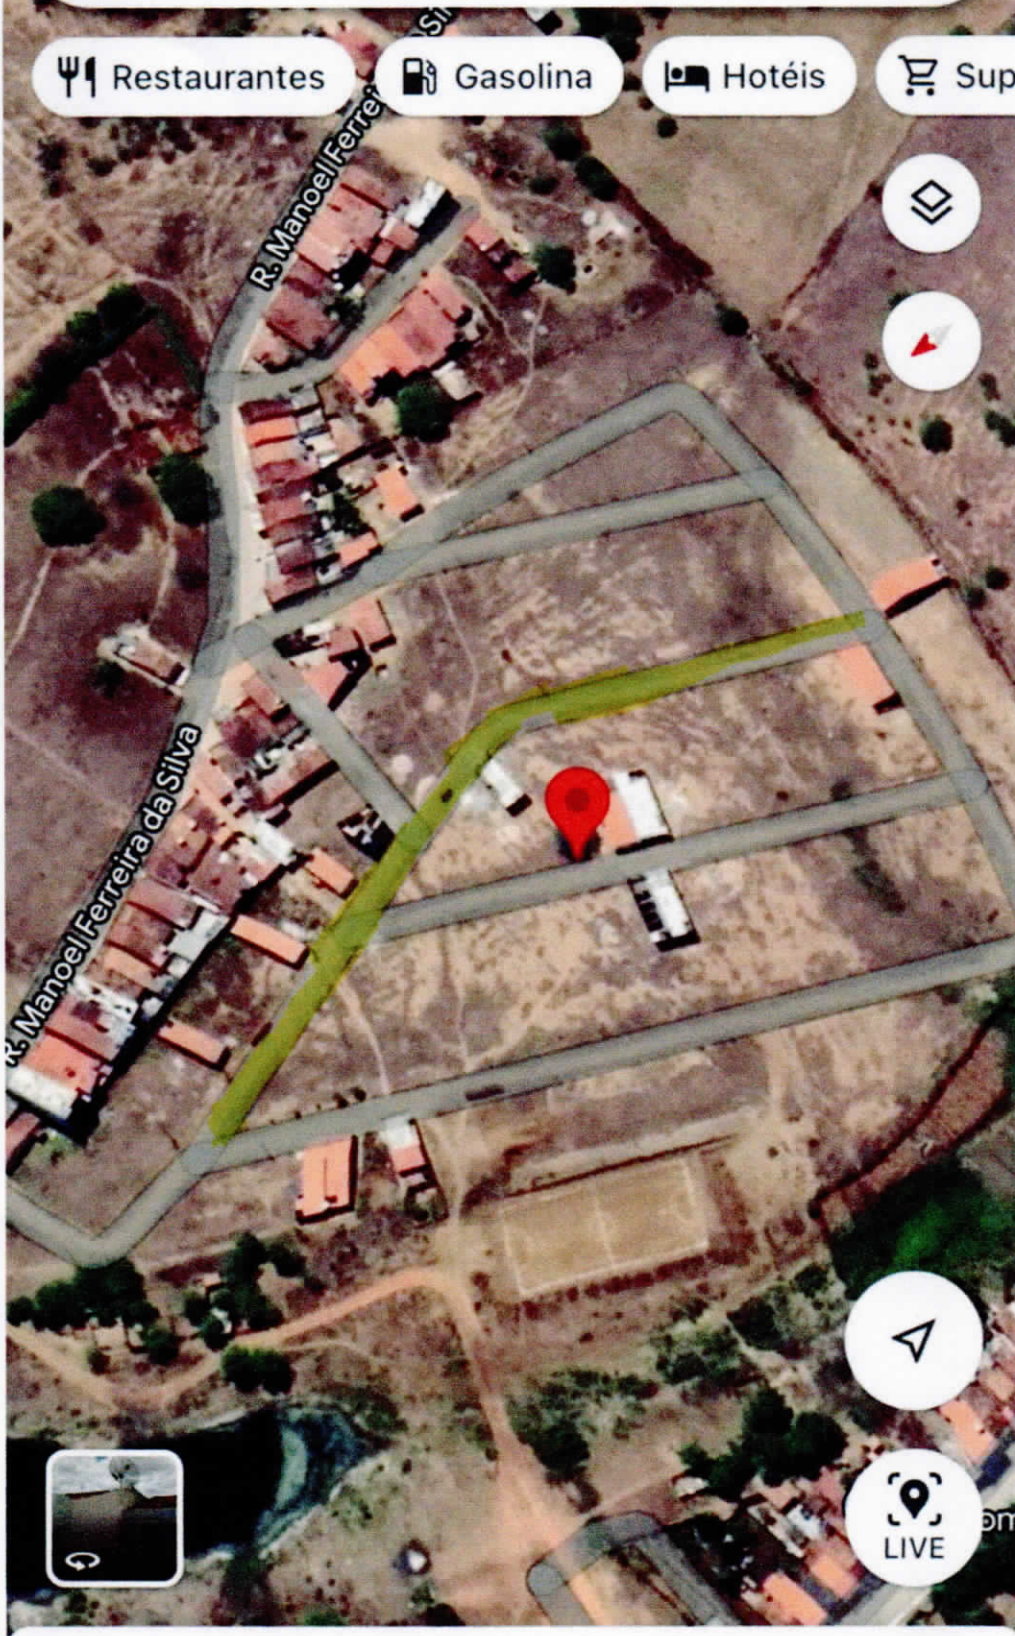

1:53

Alfinete inserido

Restaurantes

Gasolina

Hotéis

Sup

Alfinete inserido

Rotas

Iniciar

Salvar

Inserir